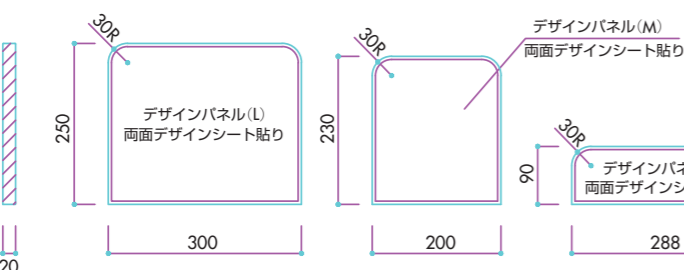

園児向け 連動門扉 わくわくゲート

受注生産品

まもるくん[®]

パネルの組み合わせで

自由
設計

安全
設計

こどもに優しい

こどもたちが喜ぶ 動物などの
かわいいイラストを 門扉にアレンジしました。
幼稚園・保育園などに最適なアルミ製連動門扉です。
門扉をたたむと、動物たちが汽車に乗る
楽しいデザインです。

「わくわくゲートまもるくん」は
千葉工業大学様との受託研究により誕生した商品です。

デザインパネル

- 本体：アクリル製 t = 20 (塗装仕上げ)
- デザインシート：耐水プリント(パネル内外両面)

Color カラーバリエーション

- DH ステンカラー
- DB ダークブロンズ
- DS シルバー

標準サイズ

- 高さH = 1215mm~1615mm
- 開口寸法(片引き) 5400mm~10800mm
- ※オーダーサイズで対応可能です。