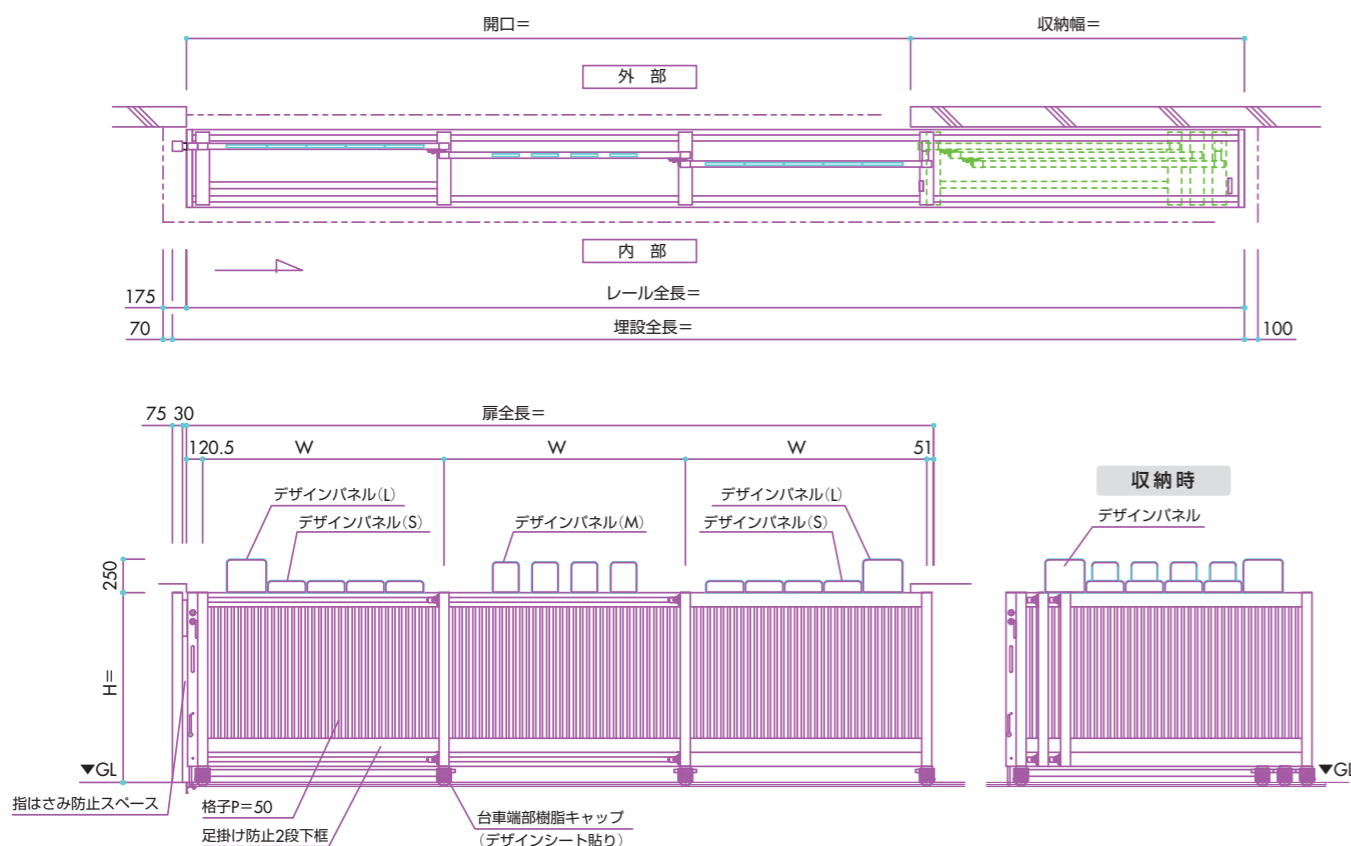

園児向け 連動門扉 わくわくゲート

受注生産品

まもるくん[®]

パネルの組み合わせで

自由
設計

安全
設計

こどもに優しい

こどもたちが喜ぶ 動物などの
かわいいイラストを 門扉にアレンジしました。
幼稚園・保育園などに最適なアルミ製連動門扉です。
門扉をたたむと、動物たちが汽車に乗る
楽しいデザインです。

「わくわくゲートまもるくん」は
千葉工業大学様との受託研究により誕生した商品です。

デザインパネル

- 本体：アクリル製 t = 20 (塗装仕上げ)
- デザインシート：耐水プリント(パネル内外両面)

Color カラーバリエーション

- DH ステンカラー
- DB ダークブロンズ
- DS シルバー

標準サイズ

- 高さH = 1215mm~1615mm
- 開口寸法(片引き) 5400mm~10800mm
- ※オーダーサイズで対応可能です。

動物たちのパネルは
厚みのある
やさしいデザイン

指はさみ防止

指をはさみにくい
安全設計

門扉をたたむと

25

25種類の
パネルは
組み合わせ自由です

たたんだ時に動物たちが集合!

カラフルな動物たちが
列車に乗って楽しそうにしている
イメージです。