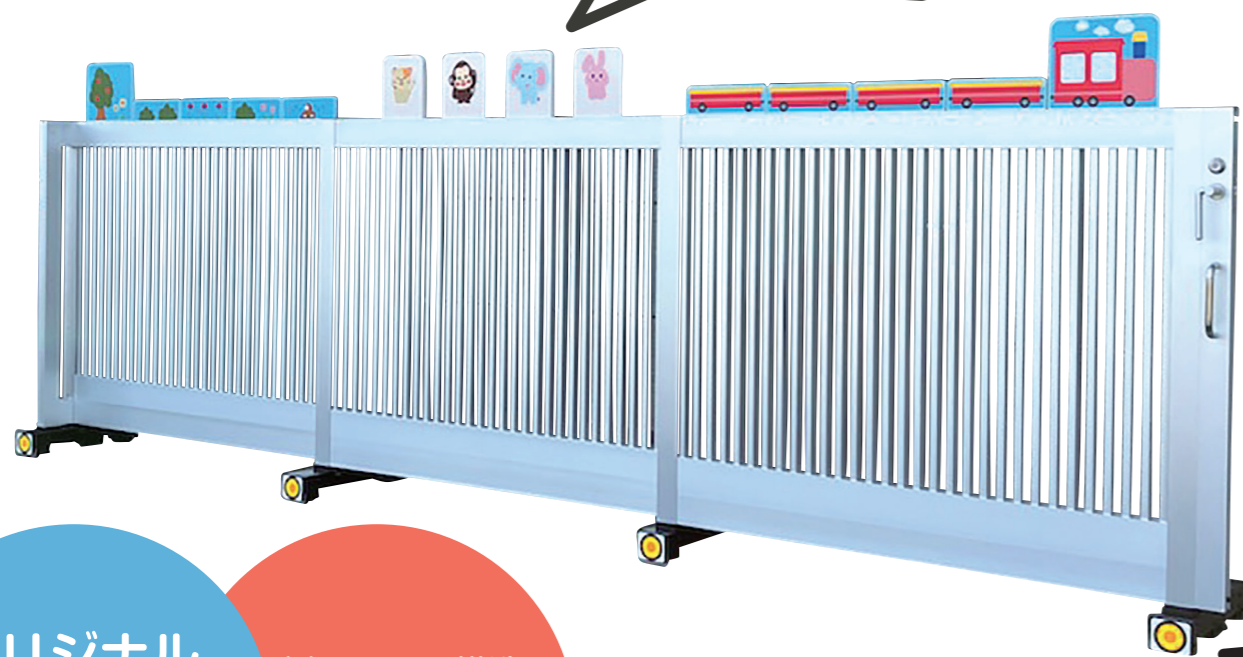

園児向け 連動門扉 わくわくゲート

受注生産品

まもるくん[®]

パネルの組み合わせで

自由
設計

安全
設計

こどもに優しい

こどもたちが喜ぶ 動物などの
かわいいイラストを 門扉にアレンジしました。
幼稚園・保育園などに最適なアルミ製連動門扉です。
門扉をたたむと、動物たちが汽車に乗る
楽しいデザインです。

動物たちのパネルは
厚みのある
やさしいデザイン

指はさみ防止

指をはさみにくい
安全設計

門扉をたたむと

25

25種類の
パネルは
組み合わせ自由です

たたんだ時に動物たちが集合!

カラフルな動物たちが
列車に乗って楽しそうにしている
イメージです。

台車のデザインも
動物たちに合わせて
ちょっと可愛く!

※写真のパネルは「動物列車」です。この他に遊園地・海もございます。

オリジナル デザイン

お客様のお好きな
組み合わせで

倒れにくい構造
&
軽くて楽チン

デザインパネル

デザインパネル